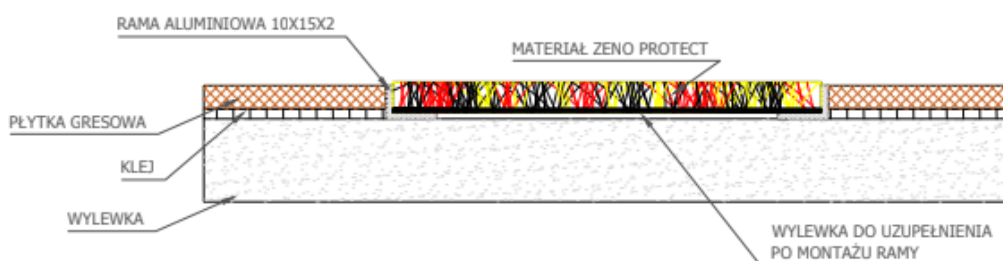

Karta produktu

Wycieraczka tekstylna Protect Excellence

Wymiary i waga

Wymiary wycieraczki:

- 6 gotowych wymiarów do wyboru: 800x2000 mm, 1000x800 mm, 1000x2000 mm, 1000x3000 mm, 1200x2000 mm oraz 2000x4000 mm,
- możliwość zamówienia wycieraczki tekstylnej "na wymiar" - długość, szerokość, kształt,
- grubość wycieraczki Protect Excellence wynosi 9 mm,
- waga wycieraczki to 4,2 kg/m².

Instalacja w wycieraczce systemowej w ramce z kątownika o wymiarach 10x15x2 mm.

Instalacja

Wycieraczka tekstylna Protect Excellence może być zainstalowana wewnątrz budynku na trzy sposoby:

- jako mata wolnoleżąca, ewentualnie przymocowana za pomocą kleju do podłogi, co zabezpiecza ją przed przesuwaniem się np. w przestrzeni korytarzy szkolnych,
- jako wycieraczka systemowa montowana w aluminiowej ramie z kątownika,
- jako wycieraczka w profilu aluminiowym z najazdem.

Opcja montażu Protect Excellence w wycieraczce systemowej w aluminiowej ramie z kątownika

Użytkowanie

Wycieraczkę tekstylną Protect Excellence należy systematycznie odkurzać, w zależności od natężenia ruchu w obiekcie oraz aktualnie panujących warunków pogodowych.