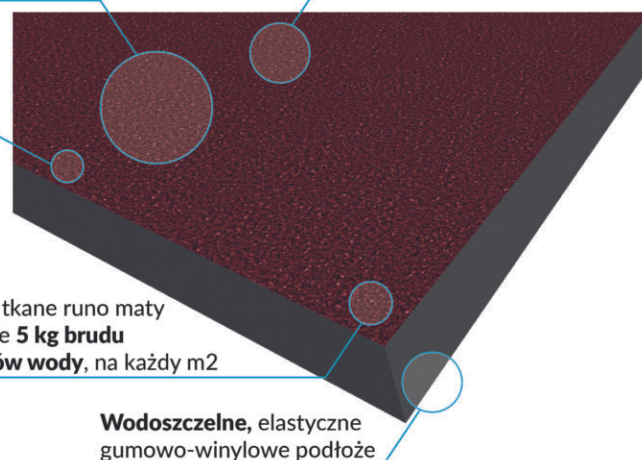

## Dane techniczne

Protect Excellence wykonana jest z połączenia górnej warstwy tekstylnej o strukturze runa z nitką skrobiącą z gumowym, wodoodpornym dołem.

Bogata kolorystyka wycieraczki Protect Excellence umożliwia dopasowanie jej do każdego wystroju wnętrza.

Kolory: czarny, antracyt, szary, brązowy, rdzawy, kokos, czerwony, niebieski, turkusowy, fioletowy.

Protect Excellence został wzbogacony w nitkę skrobiącą dającą maksymalny **efekt szczotki**

Wykonana z przędzy ECONYL pochodzącej **100% z recyklingu**

Unikalna struktura powierzchni **wiąże brud** i zapewnia skuteczne tarcie

Specjalne tkane runo maty zatrzymuje **5 kg brudu** i do **6 litrów wody**, na każdy m<sup>2</sup>

**Wodoszczelne**, elastyczne gumowo-winyłowe podłoże